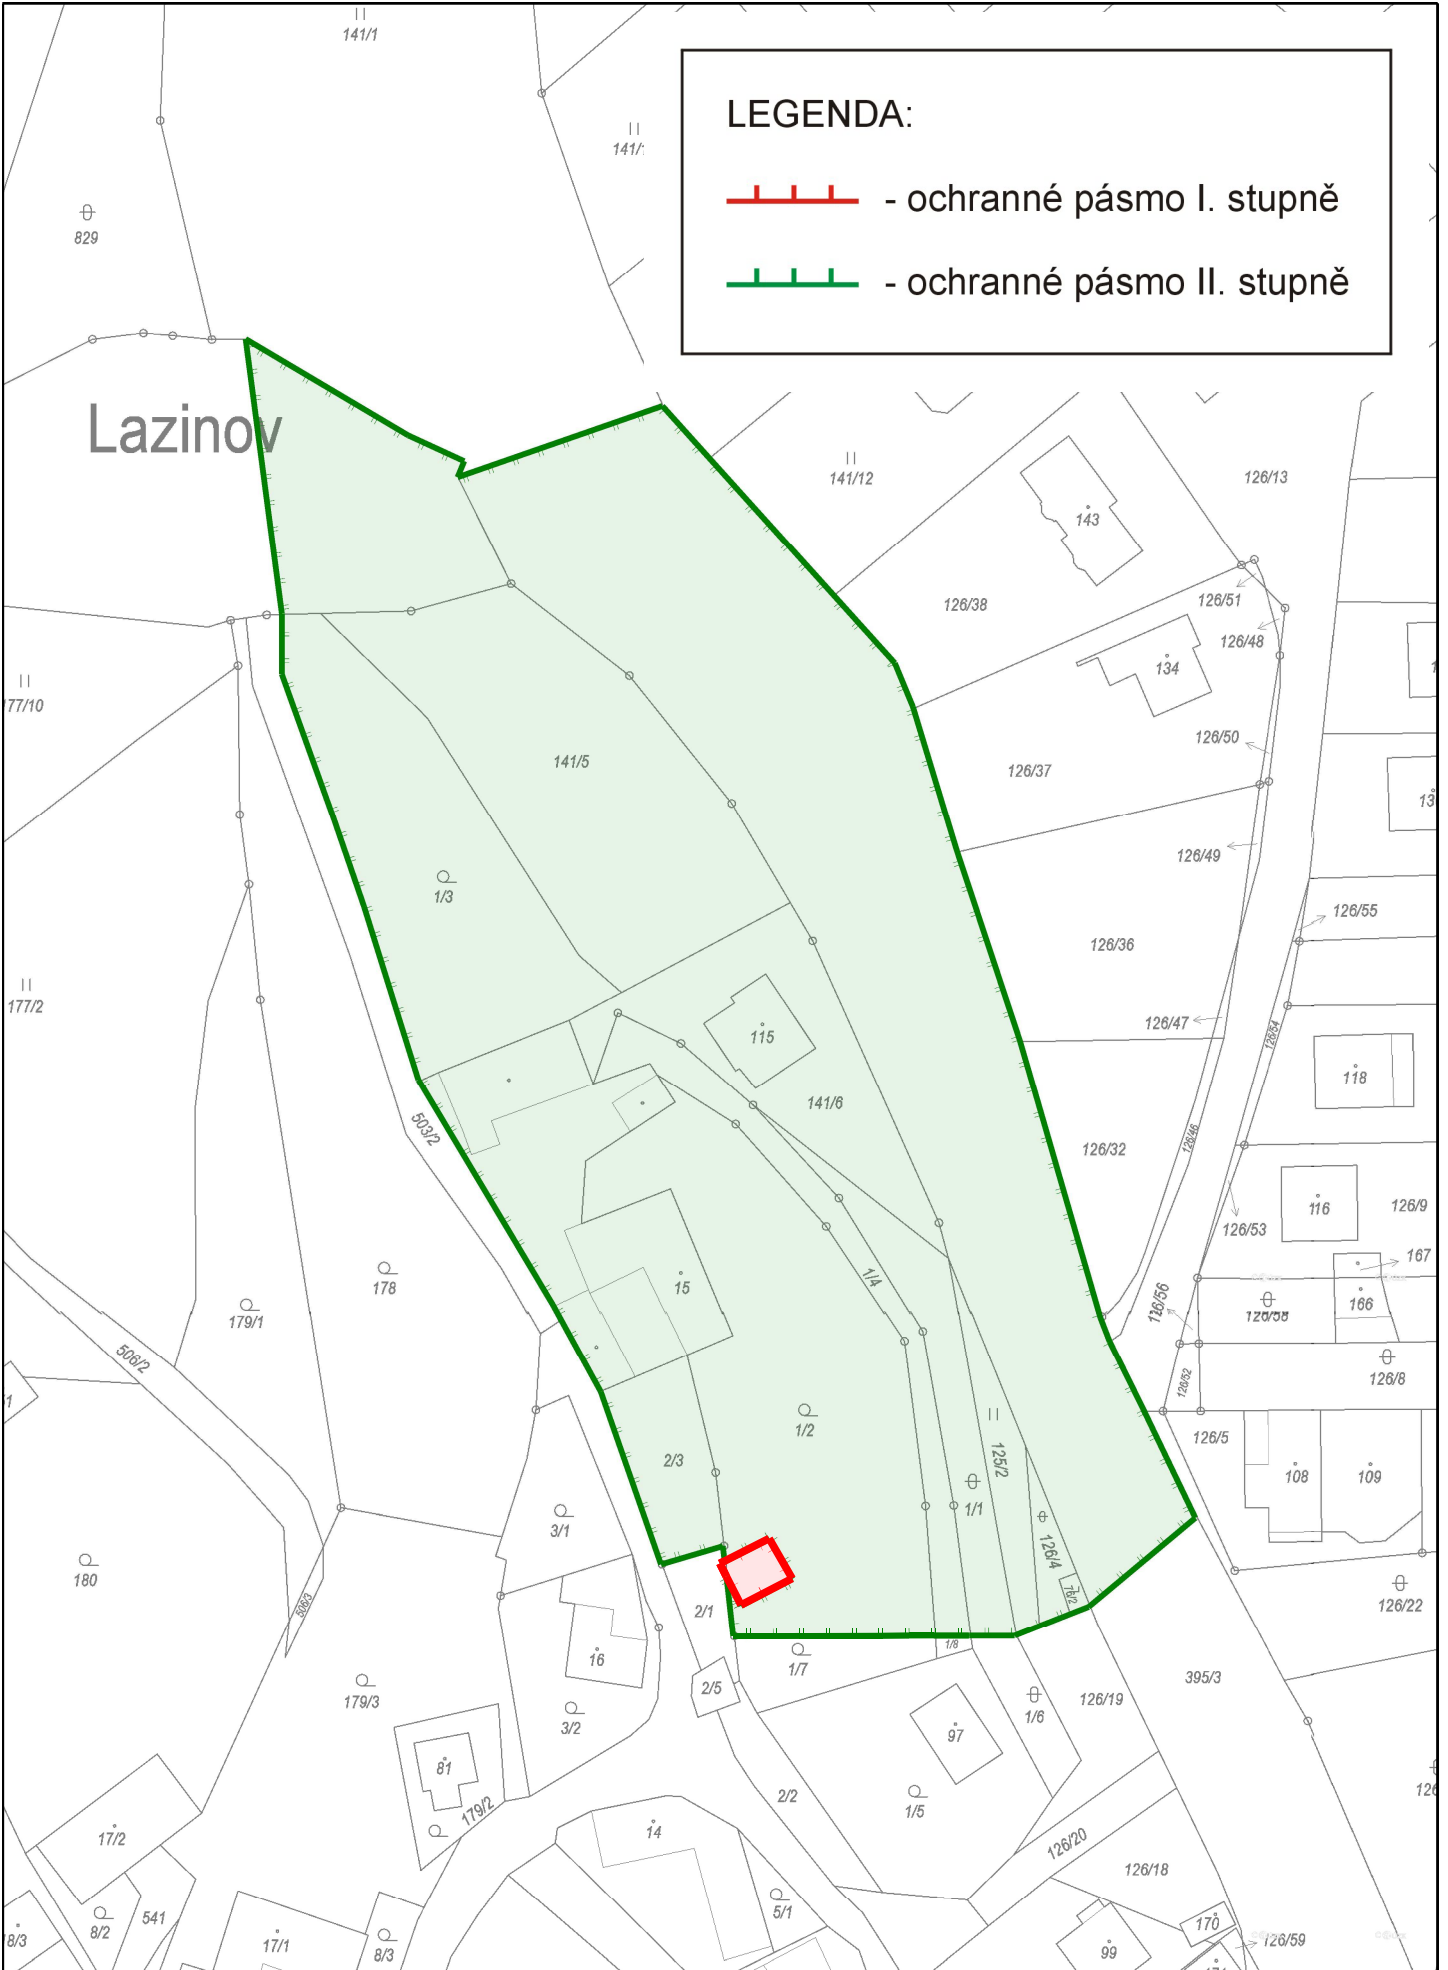

Mapa OP vodního zdroje Lazinov - Na Bařině

LEGENDA:

 - ochranné pásmo I. stupně

 - ochranné pásmo II. stupně

1 : 1 000